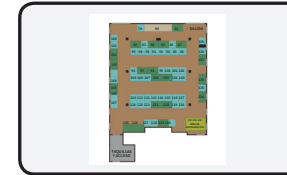

Contacto: comercial@newmagicplanet.com
Alfonso Trinidad 670702321, Francisco Ruiz 656958356

World Trade Center
Barcelona

UBICACIÓN

DISTRIBUCIÓN

ZONA DE EXPOSICIÓN
AUDITORIO
(planta superior)

AUDITORIO ANTONIO RIBERA
(planta inferior)

AUDITORIO MAGiC CONFERENCES
(planta 1)

SALAS EVENTOS Y CONSULTAS
PRIVADAS (planta 1)

ZONA DE EXPOSICIÓN
ÁGORA (planta inferior)

ACTIVIDADES LÚDICAS
(SALA MAR)

ZONA DE EXPOSICIÓN
PORT VELL (planta inferior)

AUDITORIO PORT VELL
(planta inferior)

SALA PREMIUM
(planta 1)

ACCESO
MAGiC *internacional*

ZONAS EXPOSICIÓN

ZONA DE EXPOSICIÓN
AUDITORIO

ZONA DE EXPOSICIÓN
PORT VELL

ZONA DE EXPOSICIÓN
ÁGORA

MAGiC
internacional