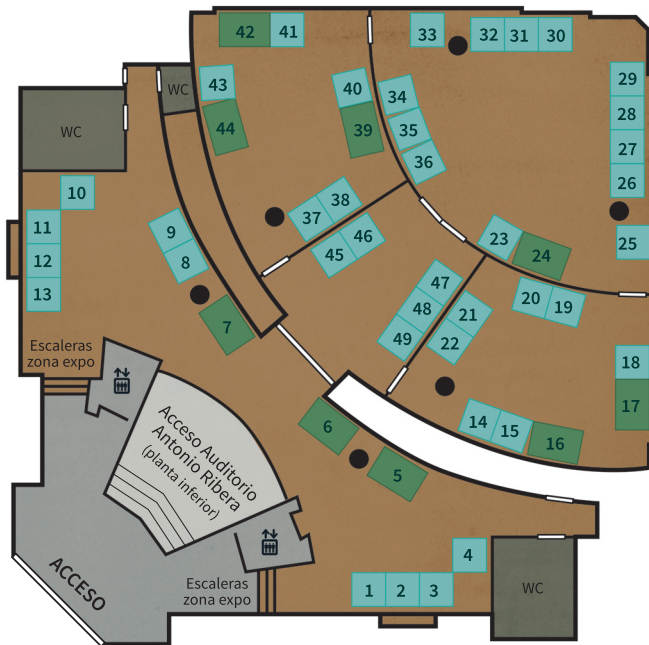

Contacto: comercial@newmagicplanet.com
Alfonso Trinidad 670702321, Francisco Ruiz 656958356

World Trade Center
Barcelona

UBICACIÓN

DISTRIBUCIÓN

ZONA DE EXPOSICIÓN
AUDITORIO
(planta superior)

AUDITORIO ANTONIO RIBERA
(planta inferior)

AUDITORIO MAGiC CONFERENCES
(planta 1)

SALAS EVENTOS Y CONSULTAS
PRIVADAS (planta 1)

ZONA DE EXPOSICIÓN
ÁGORA (planta inferior)

ACTIVIDADES LÚDICAS
(SALA MAR)

ZONA DE EXPOSICIÓN
PORT VELL (planta inferior)

AUDITORIO PORT VELL
(planta inferior)

SALA PREMIUM
(planta 1)

ACCESO
MAGiC *internacional*

ZONAS EXPOSICIÓN

ZONA DE EXPOSICIÓN
AUDITORIO

ZONA DE EXPOSICIÓN
PORT VELL

ZONA DE EXPOSICIÓN
ÁGORA

MAGiC
internacional

World Trade Center
Barcelona

AUDITORIOS

AUDITORIO ANTONIO RIBERA

AUDITORIO PORT VELL

AUDITORIO MAGiC CONFERENCES