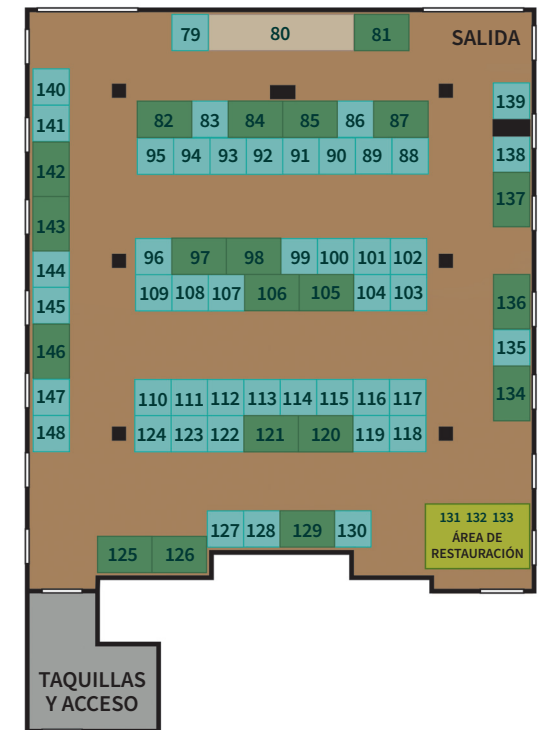

Contacto: comercial@newmagicplanet.com
Alfonso Trinidad 670702321, Francisco Ruiz 656958356

World Trade Center
Barcelona

UBICACIÓN

DISTRIBUCIÓN

ZONA DE EXPOSICIÓN
AUDITORIO
(planta superior)

AUDITORIO ANTONIO RIBERA
(planta inferior)

AUDITORIO MAGiC CONFERENCES
(planta 1)

SALAS EVENTOS Y CONSULTAS
PRIVADAS (planta 1)

ZONA DE EXPOSICIÓN
ÁGORA (planta inferior)

ACTIVIDADES LÚDICAS
(SALA MAR)

ZONA DE EXPOSICIÓN
PORT VELL (planta inferior)

AUDITORIO PORT VELL
(planta inferior)

SALA PREMIUM
(planta 1)

ACCESO
MAGiC *internacional*

ZONAS EXPOSICIÓN

ZONA DE EXPOSICIÓN
AUDITORIO

ZONA DE EXPOSICIÓN
PORT VELL

ZONA DE EXPOSICIÓN
ÁGORA

MAGiC
internacional

World Trade Center
Barcelona

AUDITORIOS

AUDITORIO ANTONIO RIBERA

AUDITORIO PORT VELL

AUDITORIO MAGiC CONFERENCES