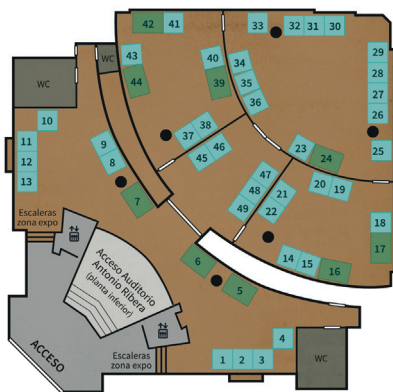

Entrada PREMIUM válida el **día seleccionado** para acceder a las **3 Zonas de Exposición** del recinto ferial **MAGiC Internacional**: Zonas de Exposición **Antonio Ribera / Port Vell / Ágora**

La entrada **PREMIUM** permite el acceso a todas las Ponencias incluidas en la Programación regular de ese mismo día en los **3 Auditorios** del recinto ferial **MAGiC Internacional**, **con butaca garantizada**, en las primeras filas: Auditorios **Antonio Ribera / Port Vell / MAGiC Conferences**

PLANOS | ZONAS DE EXPOSICIÓN Y AUDITORIOS

PLANOS | ZONAS DE EXPOSICIÓN Y AUDITORIOS

ZONA DE EXPOSICIÓN ANTONIO RIBERA

ZONA DE EXPOSICIÓN PORT VELL

ZONA DE EXPOSICIÓN ÁGORA

AUDITORIO ANTONIO RIBERA

AUDITORIO PORT VELL