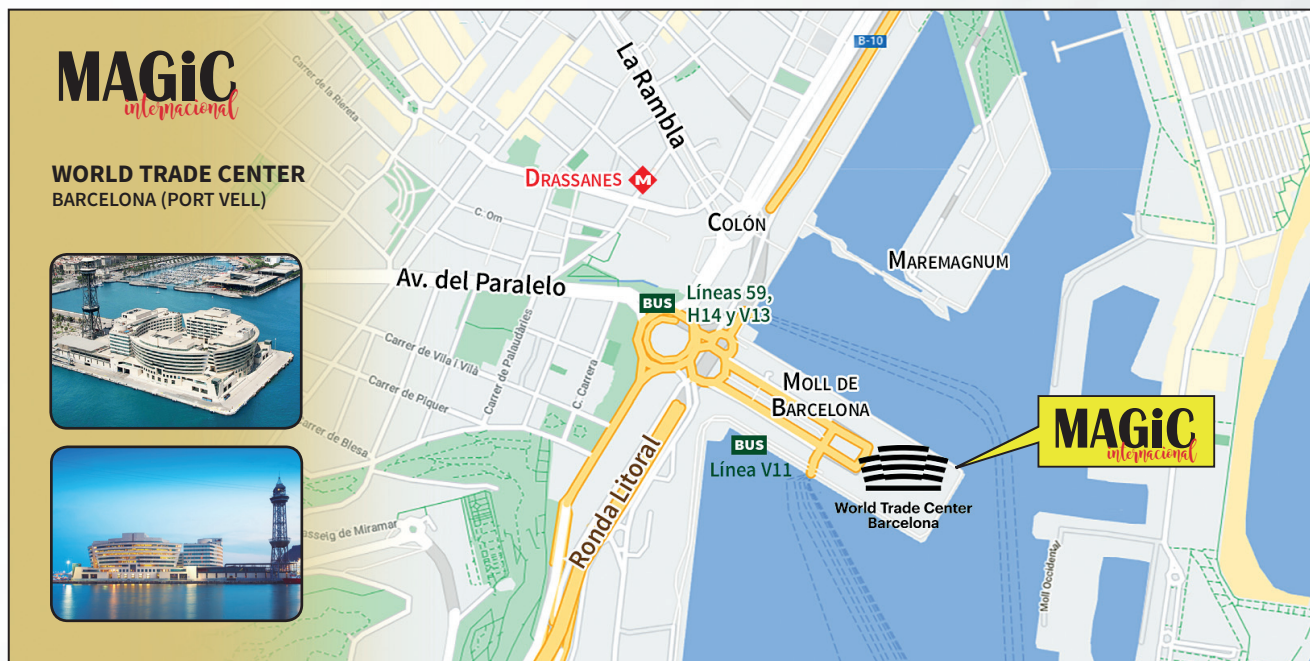

INFORMACIÓN GENERAL | MAGiC'24 PRIMAVERA

DÓNDE

World Trade Center de Barcelona. Moll de Barcelona, s/n. 08039 Barcelona

CUÁNDO

Viernes 3, sábado 4 y domingo 5 de mayo de 2024

NUEVO HORARIO

Desde las 10:15 hasta las 21:15 horas ininterrumpidamente

CÓMO LLEGAR

SERVICIO DE ENFERMERÍA Disponemos de servicio de asistencia durante toda la feria.

SERVICIO DE RESTAURACIÓN Se dispondrá de una oferta variada durante toda la feria.

MENORES Los menores de hasta 13 años no pagan entrada a la feria siempre que accedan acompañados de un adulto.