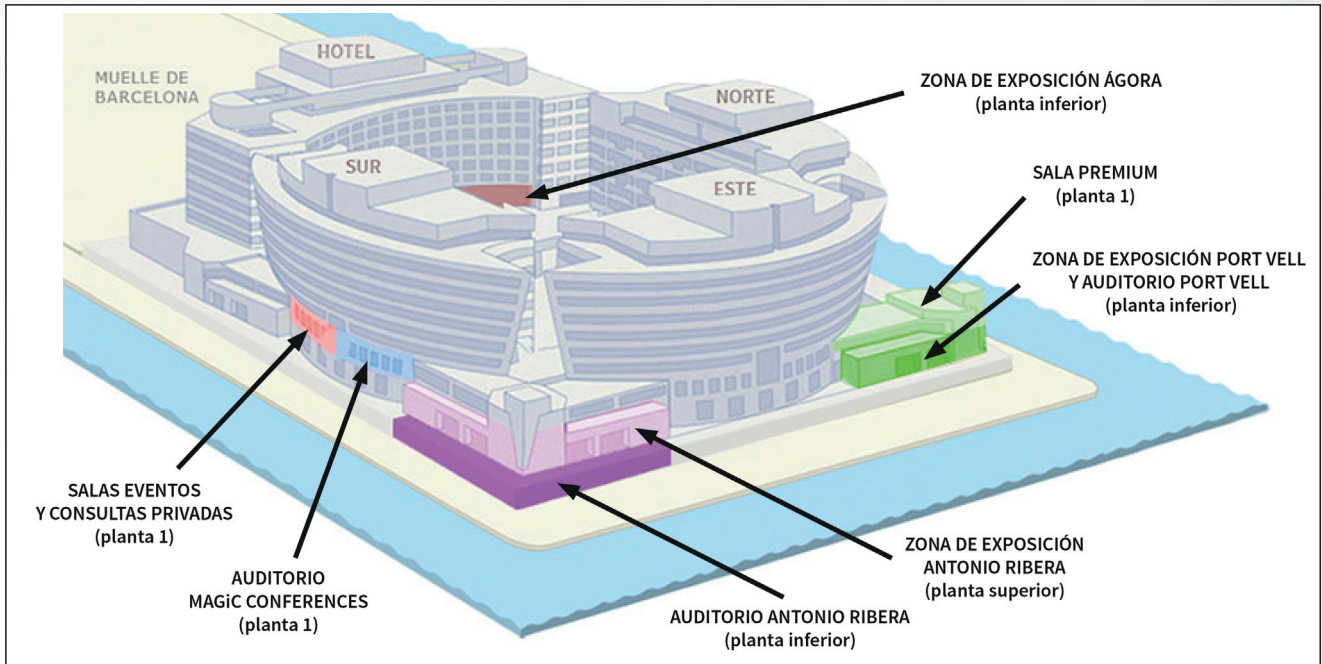

La entrada **PREMIUM** además permite durante ese día **acceso ilimitado a la SALA PREMIUM**, una **zona privada y exclusiva** en la Planta 1 del Edificio Norte, donde tomar un descanso todas las veces que desees, e incluye **una consumición de cortesía** por día (agua, café, infusión o refresco).

Además, la **SALA PREMIUM** dispone de servicio de cafetería.

Las **primeras filas de los 3 Auditorios** están reservadas para las entradas **PREMIUM** (con butaca garantizada). Las **filas intermedias de los 3 Auditorios** están reservadas para las entradas **VIP** (con butaca garantizada). Las filas destinadas a **GENERAL** en los **3 Auditorios** están a continuación de las **filas VIP** (acceso sujeto a límite de aforo).

PLANOS | ZONAS DE EXPOSICIÓN Y AUDITORIOS

PLANOS | ZONAS DE EXPOSICIÓN Y AUDITORIOS

ZONA DE EXPOSICIÓN ANTONIO RIBERA

ZONA DE EXPOSICIÓN PORT VELL

ZONA DE EXPOSICIÓN ÁGORA

AUDITORIO ANTONIO RIBERA

AUDITORIO PORT VELL