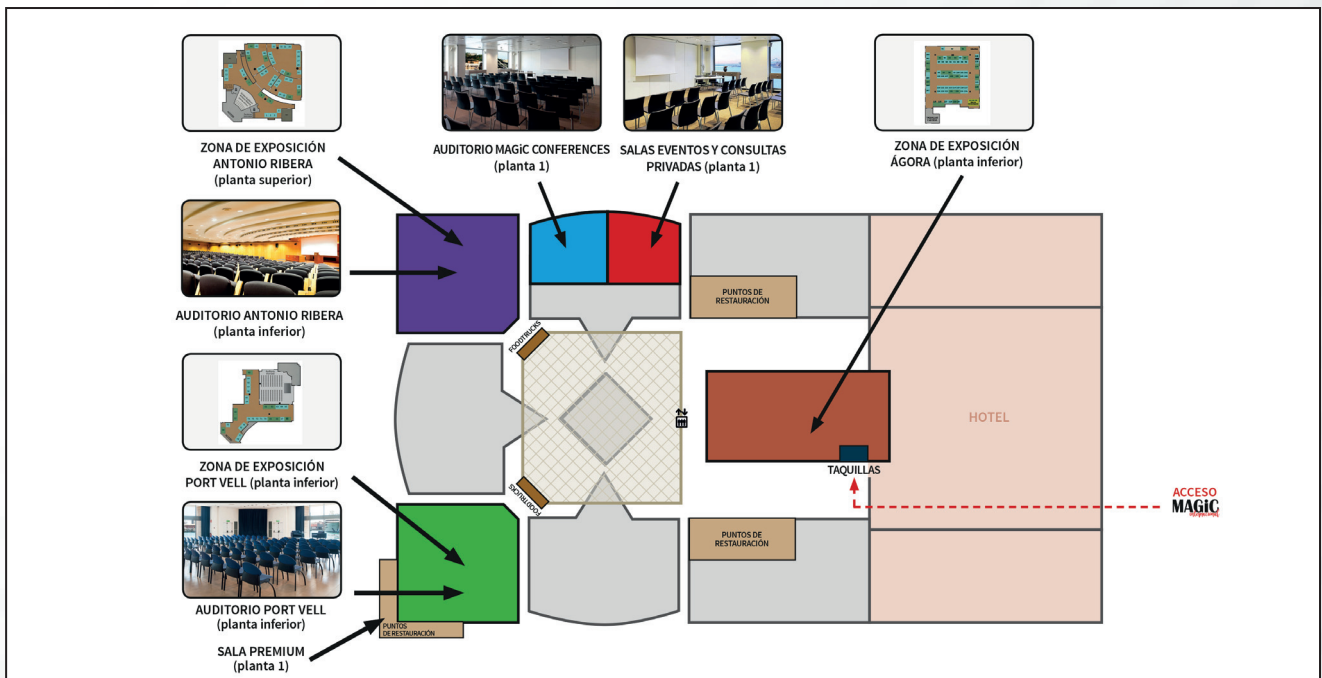

Entrada PREMIUM válida el **día seleccionado** para acceder a las **3 Zonas de Exposición** del recinto ferial **MAGiC Internacional**: Zonas de Exposición **Antonio Ribera / Port Vell / Ágora**

La entrada **PREMIUM** permite el acceso a todas las Ponencias incluidas en la Programación regular de ese mismo día en los **3 Auditorios** del recinto ferial **MAGiC Internacional**, **con butaca garantizada**, en las primeras filas: Auditorios **Antonio Ribera / Port Vell / MAGiC Conferences**

La entrada **PREMIUM** además permite durante ese día **acceso ilimitado a la SALA PREMIUM**, una **zona privada y exclusiva** en la Planta 1 del Edificio Norte, donde tomar un descanso todas las veces que desees, e incluye **una consumición de cortesía** por día (agua, café, infusión o refresco).

Además, la **SALA PREMIUM** dispone de servicio de cafetería.

Las **primeras filas de los 3 Auditorios** están reservadas para las entradas **PREMIUM** (con butaca garantizada). Las **filas intermedias de los 3 Auditorios** están reservadas para las entradas **VIP** (con butaca garantizada). Las filas destinadas a **GENERAL** en los **3 Auditorios** están a continuación de las **filas VIP** (acceso sujeto a límite de aforo).

PLANOS | ZONAS DE EXPOSICIÓN Y AUDITORIOS

PLANOS | ZONAS DE EXPOSICIÓN Y AUDITORIOS

ZONA DE EXPOSICIÓN ANTONIO RIBERA

ZONA DE EXPOSICIÓN PORT VELL

ZONA DE EXPOSICIÓN ÁGORA

AUDITORIO ANTONIO RIBERA

AUDITORIO PORT VELL