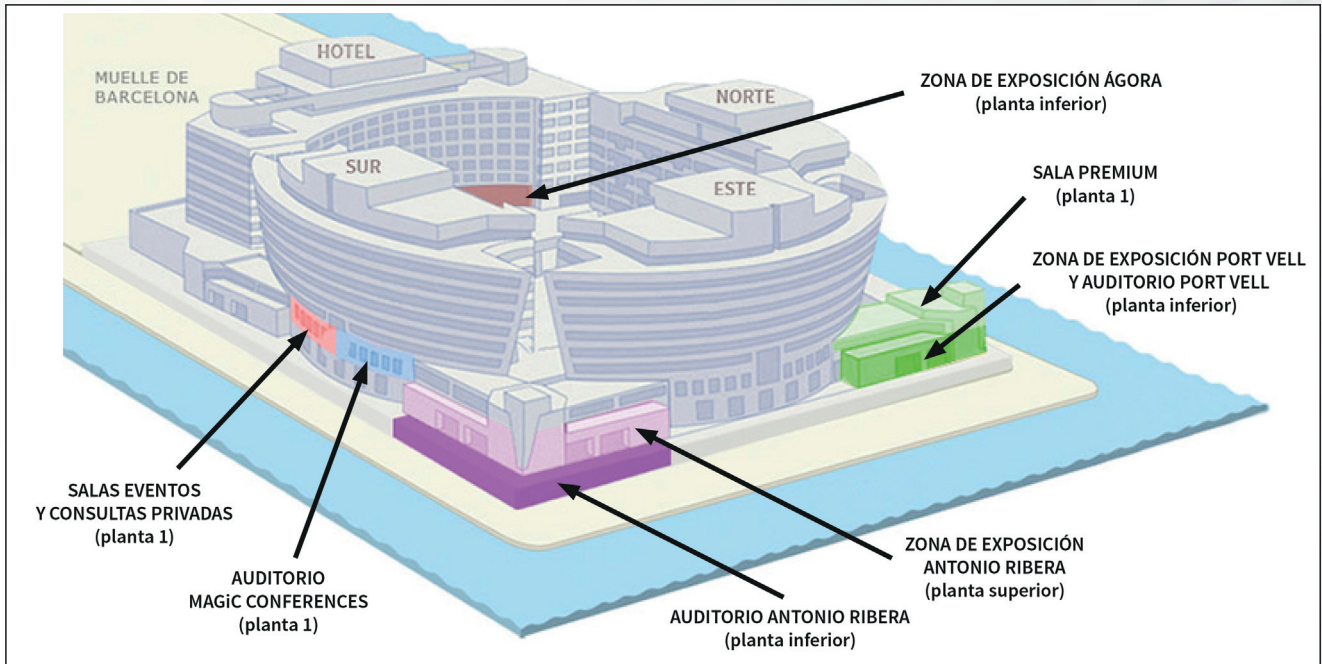

INFORMACIÓN MAGIC'24 PRIMAVERA

PLANOS ZONAS DE EXPOSICIÓN Y AUDITORIOS

PLANOS | ZONAS DE EXPOSICIÓN Y AUDITORIOS