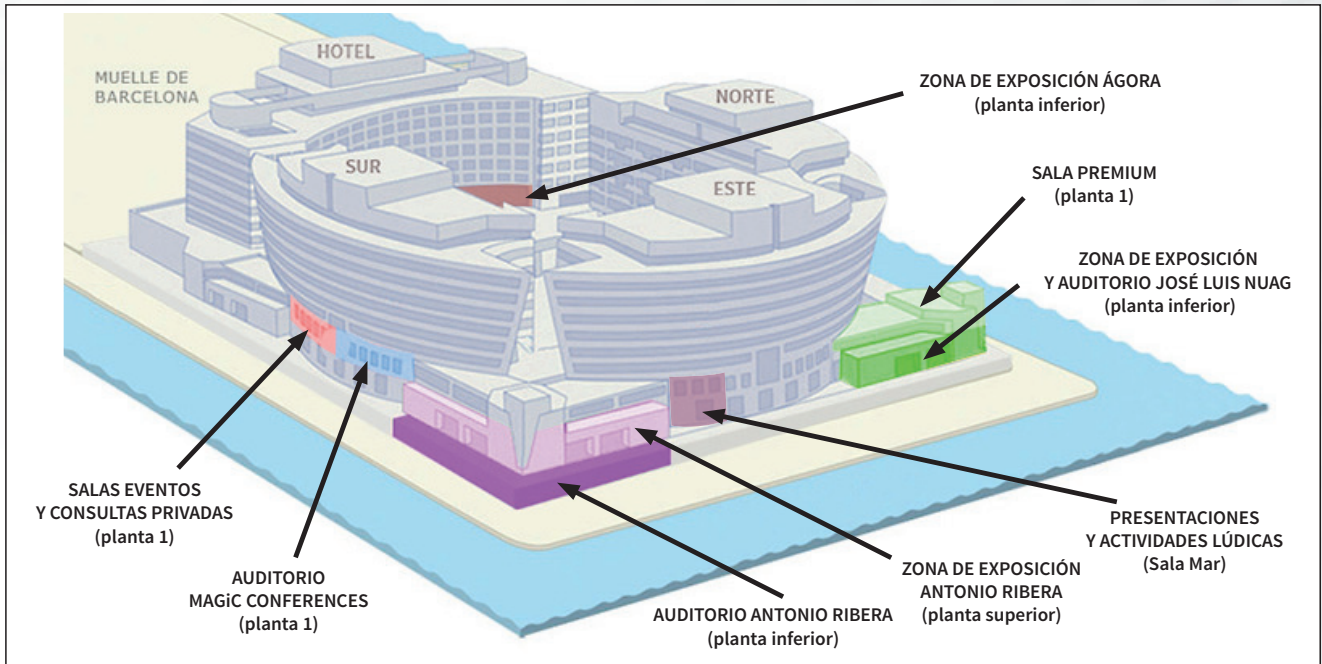

PLANOS | ZONAS DE EXPOSICIÓN Y AUDITORIOS