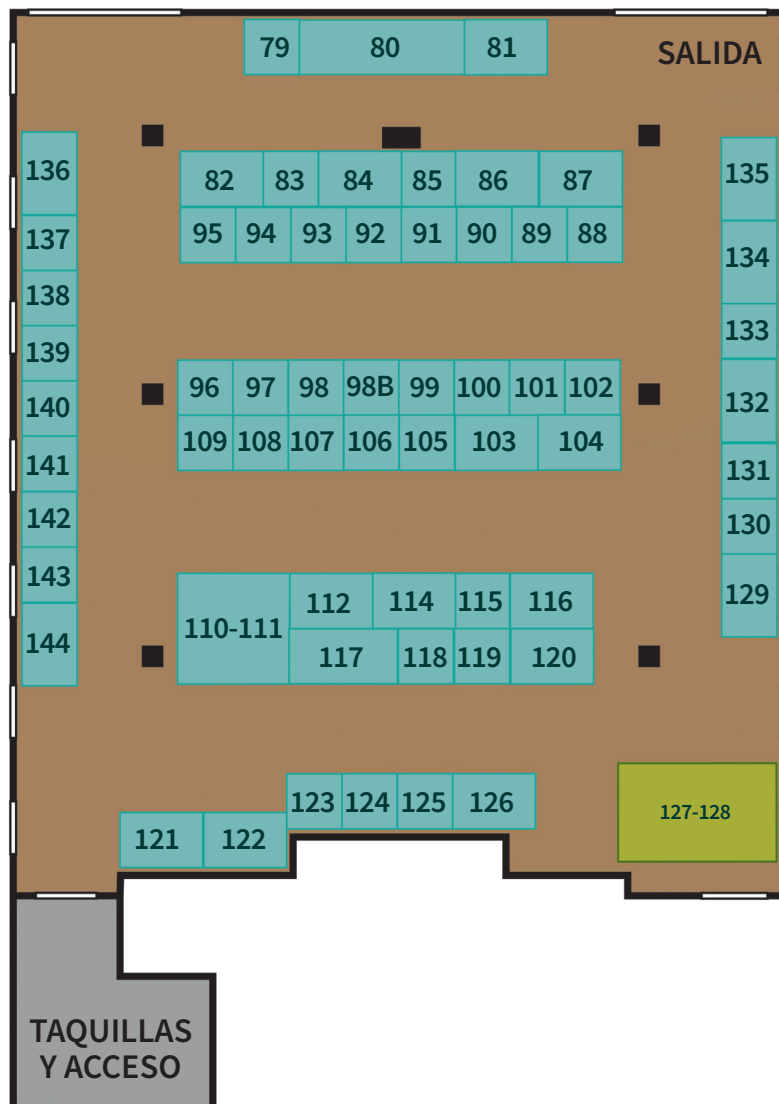

ZONA DE EXPOSICIÓN

ÁGORA

.. 06

- 79 | KOKESGAIA
- 80 | HERBOLARIO DOMI
- 81 | MUÑECAS HAPPY DOLLS ARACELI
- 82-92-93-94-95 | MEREAN/PROF. ROSSANA
- 83-84 | FRECUENCIA 44 INGRID
- 85-86 | VEGGIE ZEN FOOD
- 87 | SUM VENEFICA
- 88-89 | EL BOSQUE DE LA LUNA
- 90-91 | JOYAS DEL DHARMA
- 96-97-98-98B | KYO ENERGY CRYSTALS
- 99 | CAMBIA TU ESENCIA
- 100 | GUIA ESPIRITUAL
- 101 | EL REFUGIO DEL TAROT
- 102 | TERAPIAS XAVIMARTBOR
- 103-104 | **ELISABETH GINER**
- 105 | QUIROMANCIA ON LINE
- 106 | ESCUELA DE REIKI
- 107 | HEALING WILD
- 108-109 | TIBETIMPORT
- 110-111 | **WENGO**
- 112 | MUNDO INDIO
- 114 | LLUNALLUVIA
- 115-116 | GUDY MÜLLER MEDIUM
- 117 | ES LUZ DEL ALMA.ES
- 118-119 | "SANANDO EL ALMA"
- 120 | EL TAROT DE MYSTYCA
- 121 | QUIROPRÁCTICA
- 122 | EL LENGUAJE DEL ALMA
- 123 | ADA BLANCA VIDENTE
- 124 | SHUNGIT ORIGINAL
- 125 | CHERLANE VALENCIA
- 126 | CUENCOS ARMÓNICOS
- 127-128 | JAIMA ÁRABE
- 129 | ESOTERISMO PRÁCTICO
- 130 | GEOMETRIA UNIVERSAL
- 131 | ACEITES ESENCIALES DOTERRA
- 132 | PRESENCIA MAGICA
- 133 | MENSAJE DE LAS OCAS
- 134 | IRINA TAROT
- 135 | ONE SOUL BEAUTY
- 136 | ESOTERISME ÁNGELS
- 137-138 | QUIROPRÁCTICA ESENCIAL
- 139 | THETAHEALING
- 140 | SARA ISIS TAROT
- 141 | MAMÁ FRANCISCA BDN
- 142 | PAULA CAMARGO MÉDIUM
- 143 | NUMEROLOGIA Y TAROT
- 144 | AMO DE LÁMINAS