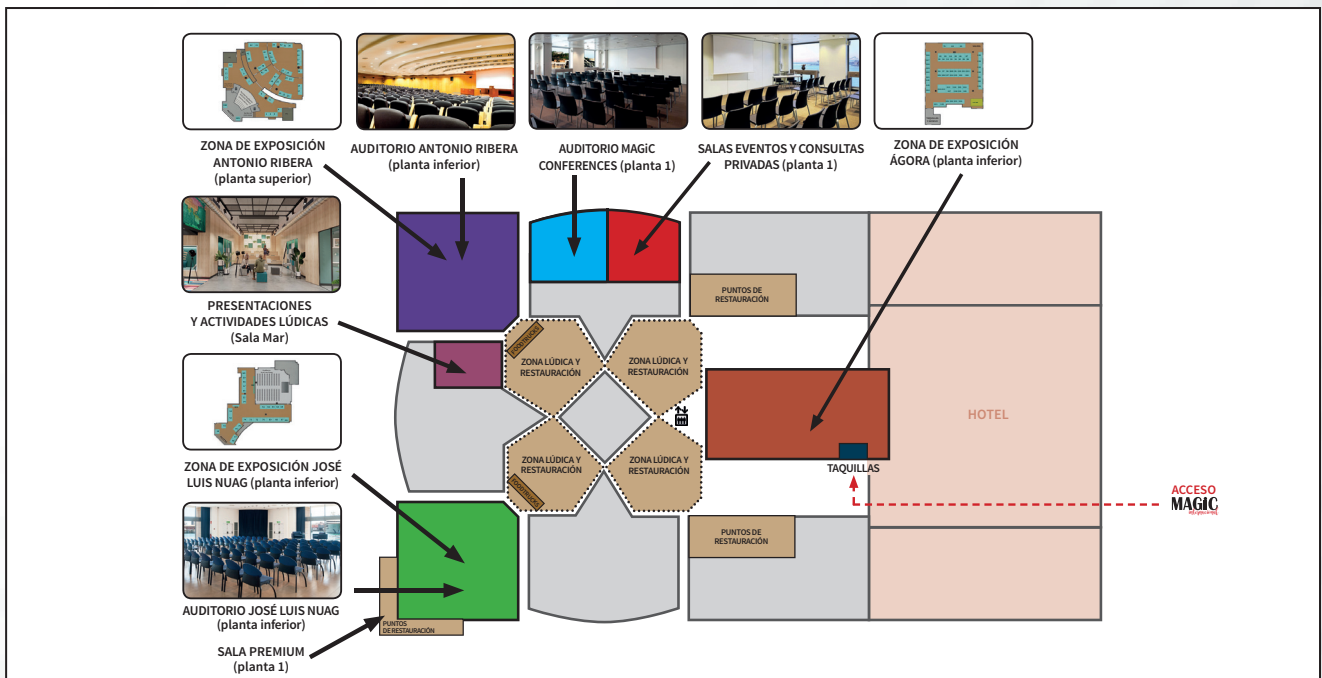

La entrada **PREMIUM** además permite durante ese día **acceso ilimitado a la SALA PREMIUM**, una **zona privada y exclusiva** en la Planta 1 del Edificio Norte, donde tomar un descanso todas las veces que desees, e incluye **una consumición de cortesía** por día (agua, café, infusión o refresco).

Además, la **SALA PREMIUM** dispone de servicio de cafetería.

Las **primeras filas de los 3 Auditorios** están reservadas para las entradas **PREMIUM** (con butaca garantizada). Las **filas intermedias de los 3 Auditorios** están reservadas para las entradas **VIP** (con butaca garantizada). Las filas destinadas a **GENERAL** en los **3 Auditorios** están a continuación de las **filas VIP** (acceso sujeto a límite de aforo).

INFORMACIÓN MAGIC'24 OTOÑO

PLANOS ZONAS DE EXPOSICIÓN Y AUDITORIOS

PLANOS | ZONAS DE EXPOSICIÓN Y AUDITORIOS

PLANOS | ZONAS DE EXPOSICIÓN Y AUDITORIOS

ZONA DE EXPOSICIÓN
ANTONIO RIBERA

ZONA DE EXPOSICIÓN
JOSÉ LUIS NUAG