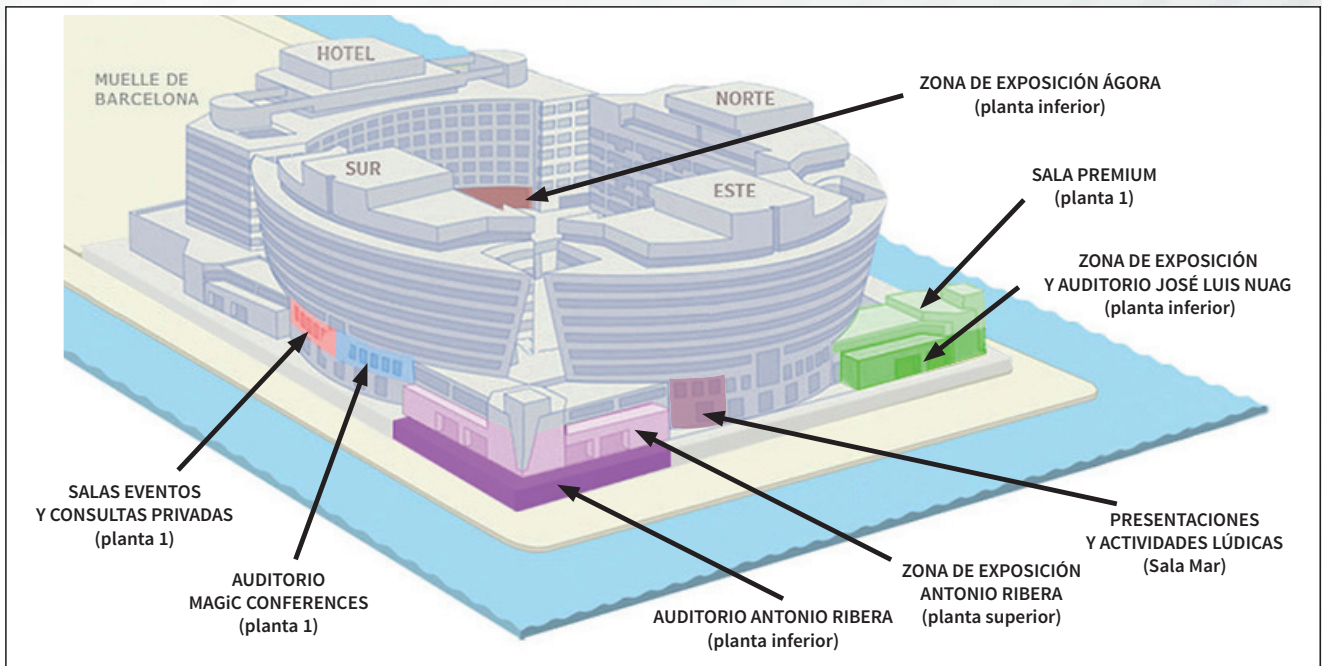

La entrada **PREMIUM** además permite durante ese día **acceso ilimitado a la SALA PREMIUM**, una **zona privada y exclusiva** en la Planta 1 del Edificio Norte, donde tomar un descanso todas las veces que desees, e incluye **una consumición de cortesía** por día (agua, café, infusión o refresco).

Además, la **SALA PREMIUM** dispone de servicio de cafetería.

Las **primeras filas de los 3 Auditorios** están reservadas para las entradas **PREMIUM** (con butaca garantizada). Las **filas intermedias de los 3 Auditorios** están reservadas para las entradas **VIP** (con butaca garantizada). Las filas destinadas a **GENERAL** en los **3 Auditorios** están a continuación de las **filas VIP** (acceso sujeto a límite de aforo).

INFORMACIÓN MAGIC'24 OTOÑO

PLANOS ZONAS DE EXPOSICIÓN Y AUDITORIOS

PLANOS | ZONAS DE EXPOSICIÓN Y AUDITORIOS

PLANOS | ZONAS DE EXPOSICIÓN Y AUDITORIOS

ZONA DE EXPOSICIÓN
ANTONIO RIBERA

ZONA DE EXPOSICIÓN
JOSÉ LUIS NUAG