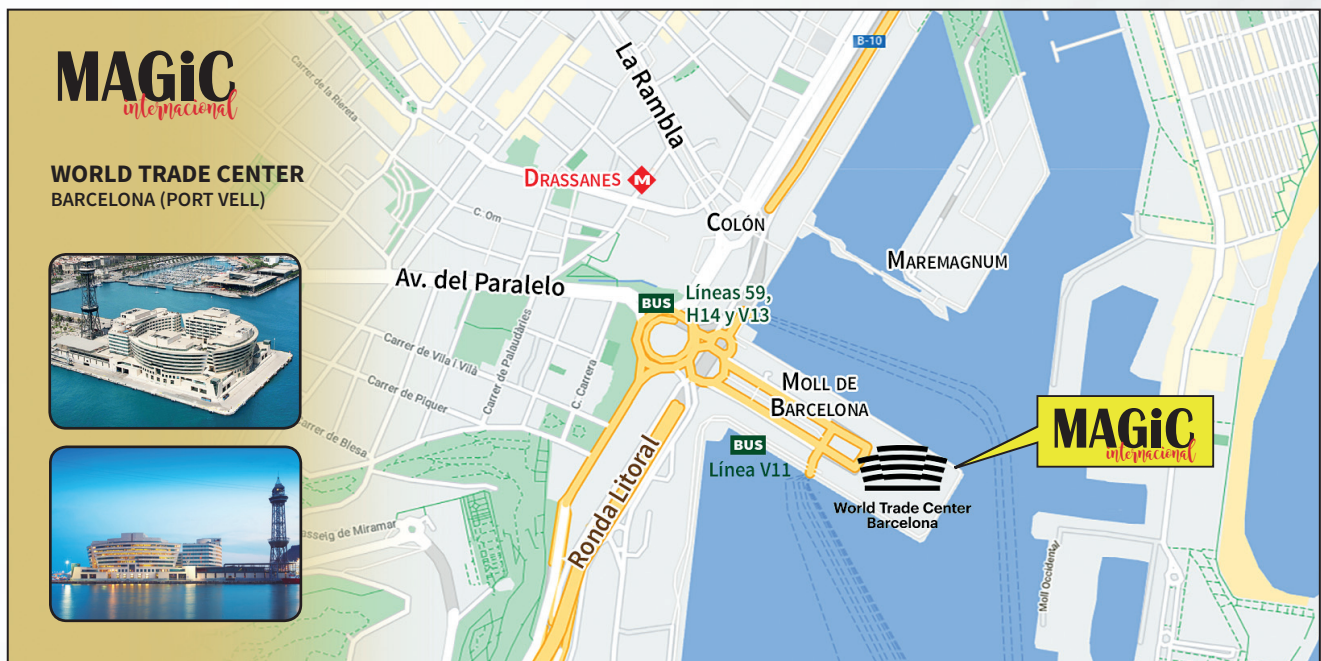

INFORMACIÓN GENERAL | MAGiC'24 OTOÑO

DÓNDE

World Trade Center de Barcelona. Moll de Barcelona, s/n. 08039 Barcelona

CUÁNDO

Viernes 8, sábado 9 y domingo 10 de noviembre de 2024

NUEVO HORARIO

Desde las 10:15 hasta las 21:15 horas ininterrumpidamente

CÓMO LLEGAR

SERVICIO DE ENFERMERÍA Disponemos de servicio de asistencia durante toda la feria.

SERVICIO DE RESTAURACIÓN Se dispondrá de una oferta variada durante toda la feria.

MENORES Los menores de hasta 13 años no pagan entrada a la feria siempre que accedan acompañados de un adulto.