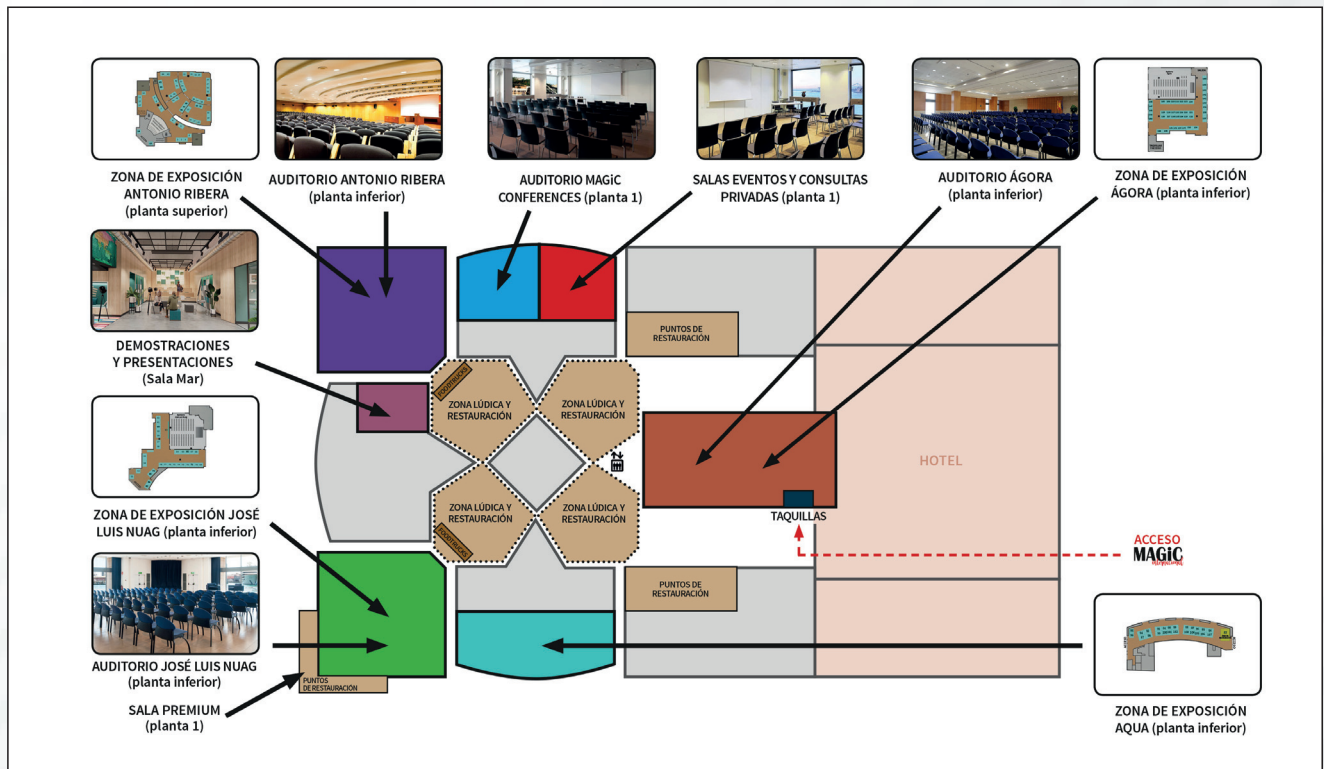

PRECIOS | ENTRADAS FERIA Y PROGRAMACIÓN REGULAR

★ **Todas las entradas incluyen acceso por un día a las 4 Zonas de Exposición de stands:**

Antonio Ribera, José Luis Nuag, Ágora y Aqua.

Entrada GENERAL:

- Acceso a todas las ponencias del día en los 4 auditorios (**sin butaca garantizada**, sujeto a disponibilidad de aforo).

Entrada VIP:

- Acceso a todas las ponencias del día en los 4 auditorios, **con butaca garantizada en las filas VIP** (después de las filas PREMIUM).

Entrada PREMIUM:

- Acceso a todas las ponencias del día en los 4 auditorios, **con butaca garantizada en las filas PREMIUM** (después de la FILA PLATINUM).
- Acceso ilimitado a la SALA PREMIUM, con una consumición de cortesía (agua, café, infusión o refresco) y servicio de cafetería.

Entrada FILA PLATINUM (Experiencia exclusiva):

- Acceso a todas las ponencias del día en los 4 auditorios, **con butaca garantizada en la primera fila**.
- Acceso ilimitado a la **SALA PREMIUM**, con **tres consumiciones de cortesía** (agua, café, infusión o refresco) y servicio de cafetería.
- **Almuerzo incluido** con menú especial en el Restaurante Club WTC el día de la entrada.
- Acceso al **Cóctel privado MAGiC** (sábado 17, 21:15h en el World Trade Center de Barcelona) **con sponsors, ponentes y expositores**.

INFORMACIÓN MAGIC'25 PRIMAVERA

PLANOS ZONAS DE EXPOSICIÓN Y AUDITORIOS

PLANOS | ZONAS DE EXPOSICIÓN Y AUDITORIOS

PLANOS | ZONAS DE EXPOSICIÓN Y AUDITORIOS