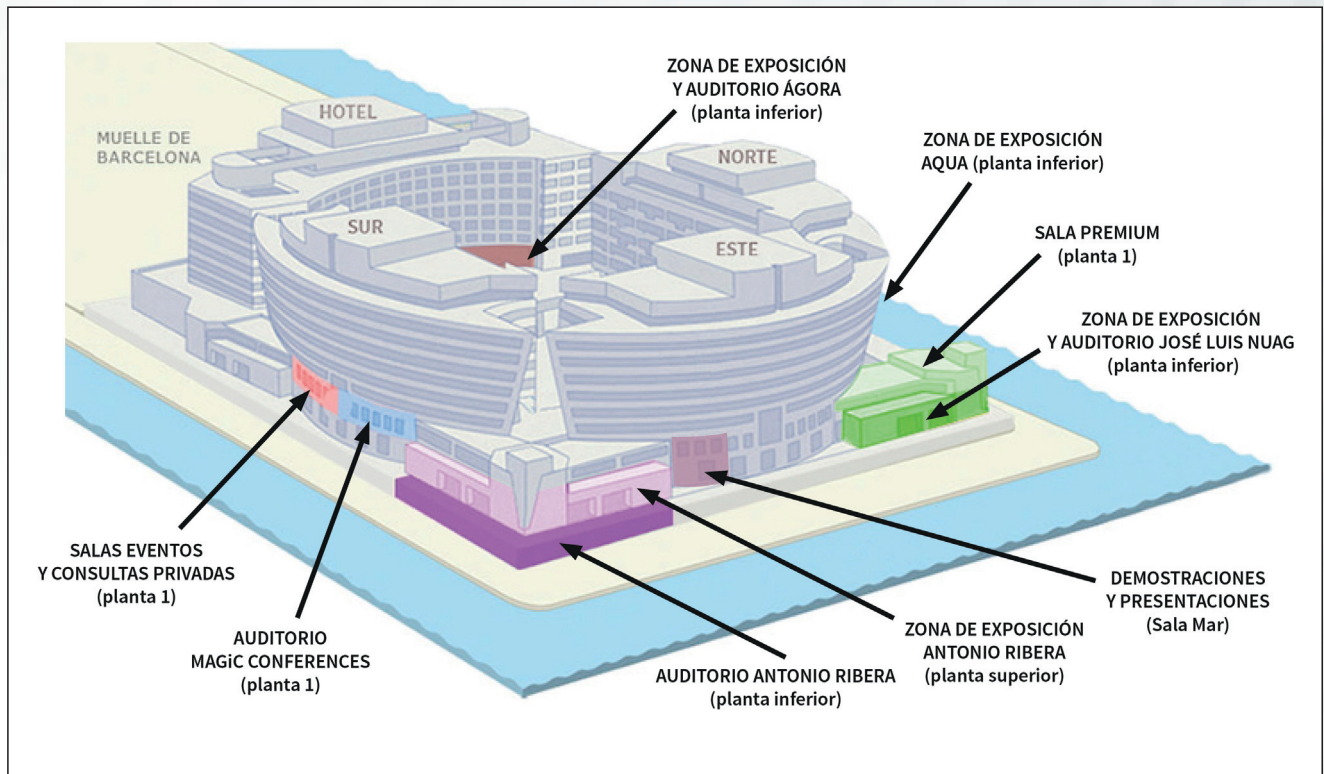

PRECIOS | ENTRADAS FERIA Y PROGRAMACIÓN REGULAR

★ **Todas las entradas incluyen acceso por un día a las 4 Zonas de Exposición de stands:**

Antonio Ribera, José Luis Nuag, Ágora y Aqua.

Entrada GENERAL:

- Acceso a todas las ponencias del día en los 4 auditorios (**sin butaca garantizada**, sujeto a disponibilidad de aforo).

Entrada FILA PLATINUM (Experiencia exclusiva):

- Acceso a todas las ponencias del día en los 4 auditorios, **con butaca garantizada en la primera fila**.
- Acceso ilimitado a la **SALA PREMIUM**, con **tres consumiciones de cortesía** (agua, café, infusión o refresco) y servicio de cafetería.
- **Almuerzo incluido** con menú especial en el Restaurante Club WTC el día de la entrada.
- Acceso al **Cóctel privado MAGiC** (sábado 17, 21:15h en el World Trade Center de Barcelona) **con sponsors, ponentes y expositores**.

★ **Descuentos:** Entradas anticipadas hasta el 8 de mayo.

★ **Menores de hasta 13 años:** Entrada GENERAL gratuita con un adulto. (Para asiento en FILA PLATINUM, PREMIUM o VIP, se requiere entrada correspondiente).

INFORMACIÓN MAGIC'25 PRIMAVERA

PLANOS ZONAS DE EXPOSICIÓN Y AUDITORIOS

PLANOS | ZONAS DE EXPOSICIÓN Y AUDITORIOS

PLANOS | ZONAS DE EXPOSICIÓN Y AUDITORIOS