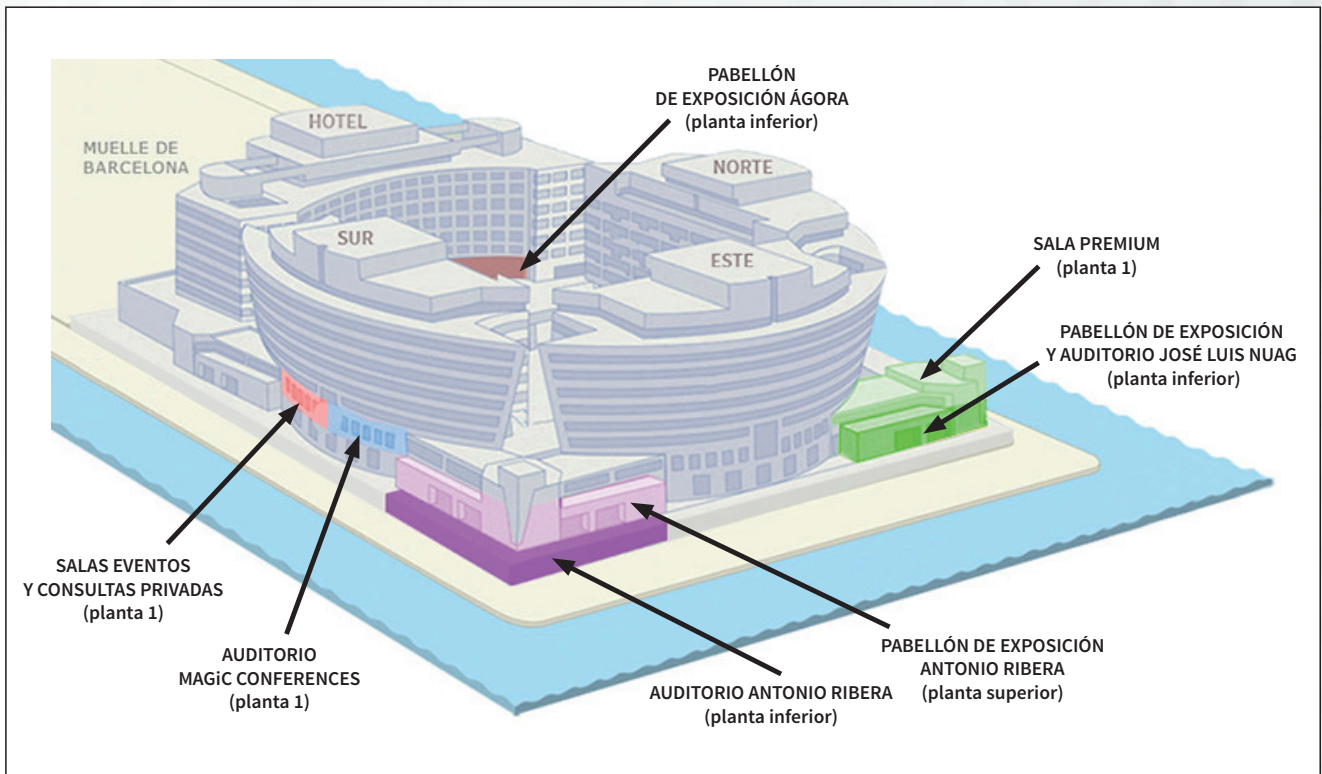

UBICACIÓN BUTACAS ANTONIO RIBERA

★ Descuentos:

Entradas anticipadas hasta el 23 de abril.

★ Menores de hasta 13 años:

Entrada GENERAL gratuita con un adulto.

(Para asiento en FILA PLATINUM, PREMIUM o VIP, se requiere entrada correspondiente).

INFORMACIÓN MAGIC'26 PRIMAVERA

PLANOS PABELLONES DE EXPOSICIÓN Y AUDITORIOS

PLANOS | PABELLONES DE EXPOSICIÓN Y AUDITORIOS

PLANOS | PABELLONES DE EXPOSICIÓN Y AUDITORIOS