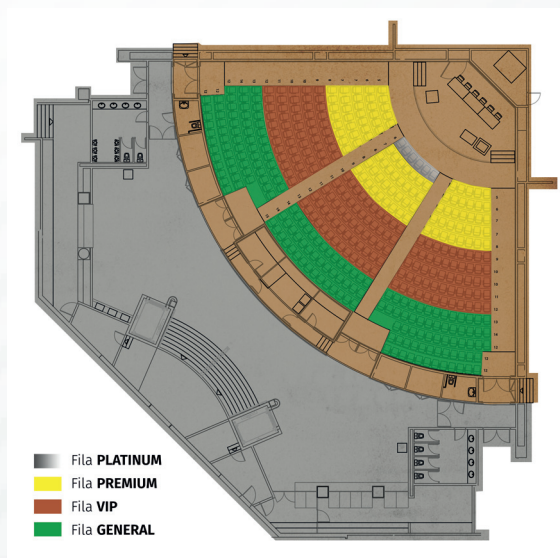

INFORMACIÓN MAGiC'26 PRIMAVERA

PRECIOS Y ENTRADAS

.. 28

PRECIOS | ENTRADAS FERIA Y PROGRAMACIÓN REGULAR

★ Todas las entradas incluyen acceso por un día a los 3 Pabellones de Exposición de stands:

Antonio Ribera, José Luis Nuag y Ágora

Y además:

Tipos de entrada	GENERAL	VIP	PREMIUM	PLATINUM
Acceso a Pabellones de Exposición	SÍ	SÍ	SÍ	SÍ
Acceso a Auditorios	Sujeto a aforo	Garantizado	Garantizado	Garantizado
Ubicación butacas auditorio A. Ribera	Filas 10 a 15	Filas 5 a 9	Filas 1 a 4	Fila 1 Centro
Bolsa Algodón Reciclado MAGiC			Incluida	Incluida
Acceso a Sala Premium			Ilimitado	Ilimitado
Consumiciones Sala Premium			1 incluida	3 incluidas
Comida en Restaurante Club				Menú Especial
Acceso a Cóctel Privado MAGiC				SÍ

PRECIOS

Tipo de entrada	Viernes o Domingo (Anticipada/Taquilla)	Sábado (Anticipada/Taquilla)
GENERAL	10€ / 12€	12€ / 15€
VIP	25€ / 30€	30€ / 35€
PREMIUM	40€ / 45€	45€ / 50€
FILA PLATINUM	180€ / 195€	180€ / 195€

UBICACIÓN BUTACAS ANTONIO RIBERA

★ Descuentos:

Entradas anticipadas hasta el 23 de abril.

★ Menores de hasta 13 años:

Entrada GENERAL gratuita con un adulto.

(Para asiento en FILA PLATINUM, PREMIUM o VIP, se requiere entrada correspondiente).