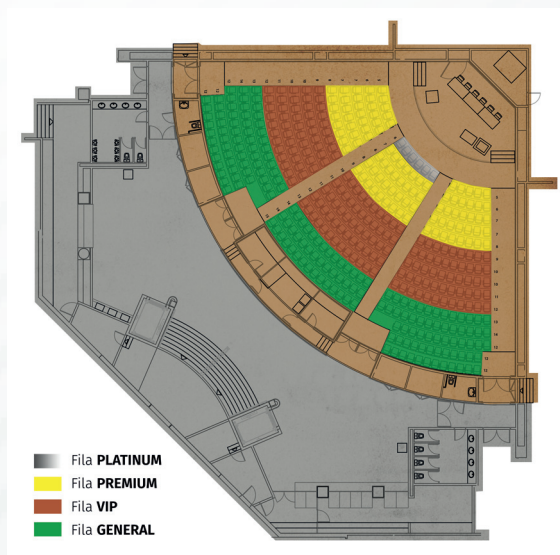

INFORMACIÓN MAGiC'26 PRIMAVERA

PRECIOS Y ENTRADAS

.. 28

PRECIOS | ENTRADAS FERIA Y PROGRAMACIÓN REGULAR

★ Todas las entradas incluyen acceso por un día a los 3 Pabellones de Exposición de stands:

Antonio Ribera, José Luis Nuag y Ágora

Y además:

Tipos de entrada	GENERAL	VIP	PREMIUM	PLATINUM
Acceso a Pabellones de Exposición	SÍ	SÍ	SÍ	SÍ
Acceso a Auditorios	Sujeto a aforo	Garantizado	Garantizado	Garantizado
Ubicación butacas auditorio A. Ribera	Filas 10 a 15	Filas 5 a 9	Filas 1 a 4	Fila 1 Centro
Bolsa Algodón Reciclado MAGiC			Incluida	Incluida
Acceso a Sala Premium			Ilimitado	Ilimitado
Consumiciones Sala Premium			1 incluida	3 incluidas
Comida en Restaurante Club				Menú Especial
Acceso a Cóctel Privado MAGiC				SÍ

PRECIOS

Tipo de entrada	Viernes o Domingo (Anticipada/Taquilla)	Sábado (Anticipada/Taquilla)
GENERAL	10€ / 12€	12€ / 15€
VIP	25€ / 30€	30€ / 35€
PREMIUM	40€ / 45€	45€ / 50€
FILA PLATINUM	180€ / 195€	180€ / 195€

UBICACIÓN BUTACAS ANTONIO RIBERA

★ Descuentos:

Entradas anticipadas hasta el 23 de abril.

★ Menores de hasta 13 años:

Entrada GENERAL gratuita con un adulto.

(Para asiento en FILA PLATINUM, PREMIUM o VIP, se requiere entrada correspondiente).