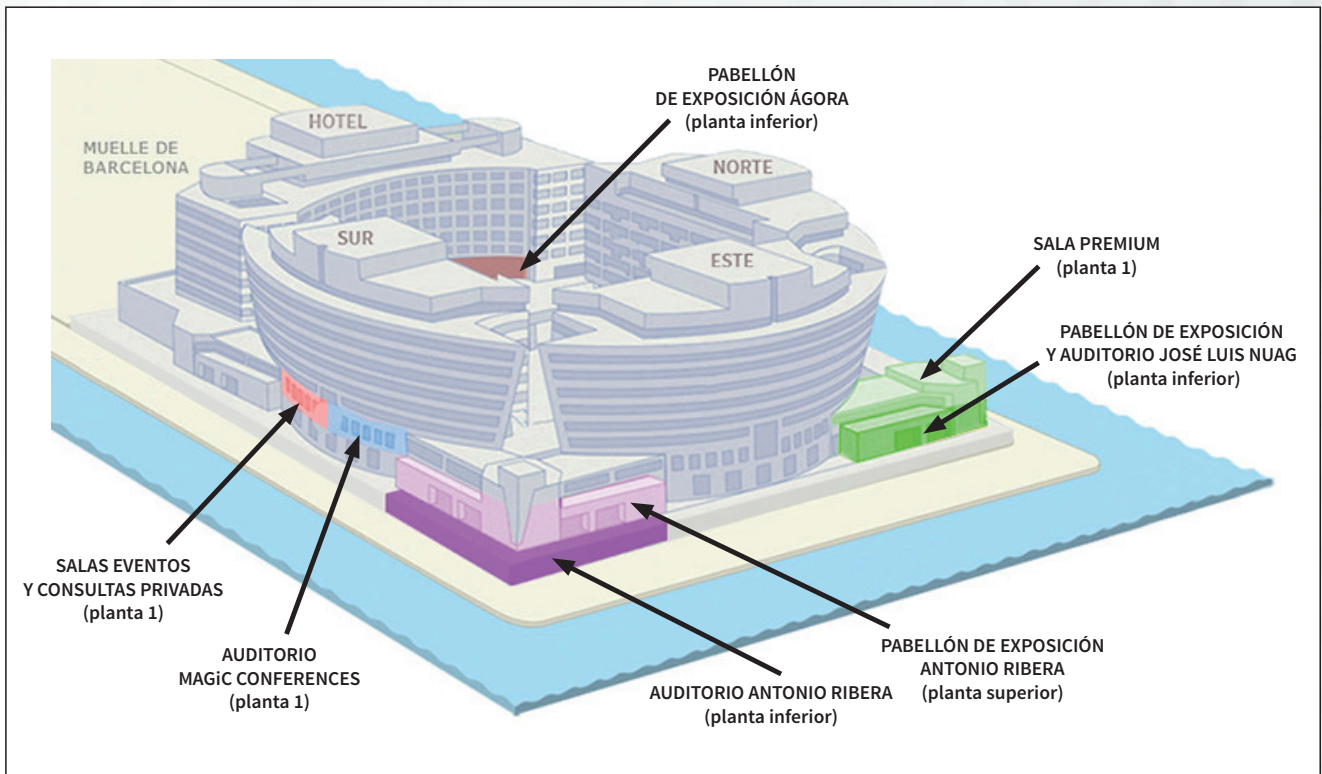

UBICACIÓN BUTACAS ANTONIO RIBERA

★ Descuentos:

Entradas anticipadas hasta el 23 de abril.

★ Menores de hasta 13 años:

Entrada GENERAL gratuita con un adulto.

(Para asiento en FILA PLATINUM, PREMIUM o VIP, se requiere entrada correspondiente).

INFORMACIÓN MAGIC'26 PRIMAVERA

PLANOS PABELLONES DE EXPOSICIÓN Y AUDITORIOS

PLANOS | PABELLONES DE EXPOSICIÓN Y AUDITORIOS

PLANOS | PABELLONES DE EXPOSICIÓN Y AUDITORIOS

PABELLÓN DE EXPOSICIÓN
ANTONIO RIBERA