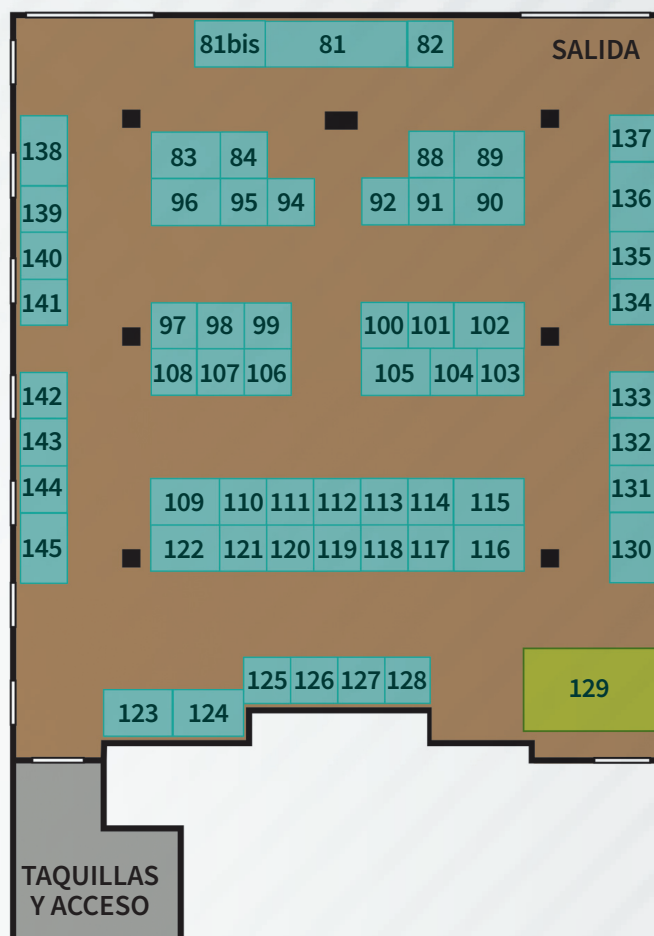

75 | ENERGÍA POSITIVA BCN

76 | TAROT Y CONSTELACIONES
CRISTINA NOFERINI

77-78 | ÁNGELES SHARIEL SHOP

79-80 | BESOS DEL ALMA

PABELLÓN DE EXPOSICIÓN

ÁGORA

.. 6

- 81** | HERBORISTERÍA
- 81bis** | CUATRO REINOS
- 82** | ALAMA VIBRA
- 83** | ELS4ELEMENTS
- 84** | BRUJA_ROJA_BARBIE
- 88** | JEFFREY JAMES
- 89** | TAROT DE INES - ARTE
- 90** | BOSQUE DE LUNA
- 91** | SANACIÓN ESLAVA ANCESTRAL
- 92** | DREAMMENTORDAVID
- 94** | TERAPIAS CABO DE GATA
- 95** | MEDIUM MARIBEL
- 96** | PURA VIDA
- 97-99 Y 106-108** | ASOCIACION MEREAN.
PROFESORA ROSSANA
- 100** | SANATE CON LA PACHAMAMA
- 101** | RED HOLISTICA
- 102** | FADMATERAPIAS
- 103-104** | JOYAS DEL DHARMA
- 105** | CRISOL33 VIAJES
- 109** | LLUNALLUVIA
- 110** | JARDIN DEL MAGO
- 111-112** | ES LUZ DEL ALMA.ES
- 113** | CARLA C. MEDIUM
- 114** | JUNG CÁBALA SÍMBOLOS
- 115** | LA CASA DE ZEUS Y ARION
- 116** | MINERALS ZONE
- 117** | SOY RADIESTESIA TERAPEUTICA
- 118-119** | METODO ICOR
- 120-121** | IBAN & ANTONIO MEDIUM M.F
- 122** | ONE SOUL HEALING
- 123** | QUIROPRACTICA
- 124** | KARANAA-EICH
- 125** | ADA BLANCA VIDENTE TAROT