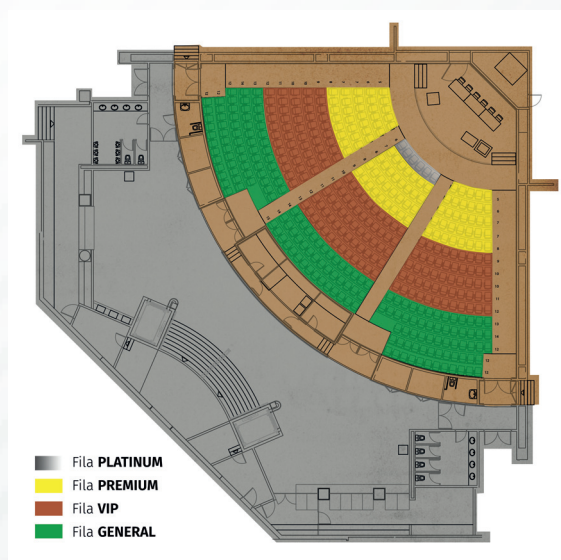

INFORMACIÓN MAGiC'26 PRIMAVERA

PRECIOS Y ENTRADAS

.. 28

PRECIOS | ENTRADAS FERIA Y PROGRAMACIÓN REGULAR

★ Todas las entradas incluyen acceso por un día a los 3 Pabellones de Exposición de stands:

Antonio Ribera, José Luis Nuag y Ágora

Y además:

Tipos de entrada	GENERAL	VIP	PREMIUM	PLATINUM
Acceso a Pabellones de Exposición	SÍ	SÍ	SÍ	SÍ
Acceso a Auditorios	Sujeto a aforo	Garantizado	Garantizado	Garantizado
Ubicación butacas auditorio A. Ribera	Filas 10 a 15	Filas 5 a 9	Filas 1 a 4	Fila 1 Centro
Bolsa Algodón Reciclado MAGiC			Incluida	Incluida
Acceso a Sala Premium			Ilimitado	Ilimitado
Consumiciones Sala Premium			1 incluida	3 incluidas
Comida en Restaurante Club				Menú Especial
Acceso a Cóctel Privado MAGiC				SÍ

PRECIOS

Tipo de entrada	Viernes o Domingo (Anticipada/Taquilla)	Sábado (Anticipada/Taquilla)
GENERAL	10€ / 12€	12€ / 15€
VIP	25€ / 30€	30€ / 35€
PREMIUM	40€ / 45€	45€ / 50€
FILA PLATINUM	180€ / 195€	180€ / 195€

UBICACIÓN BUTACAS ANTONIO RIBERA

★ Descuentos:

Entradas anticipadas hasta el 23 de abril.

★ Menores de hasta 13 años:

Entrada GENERAL gratuita con un adulto.

(Para asiento en FILA PLATINUM, PREMIUM o VIP, se requiere entrada correspondiente).